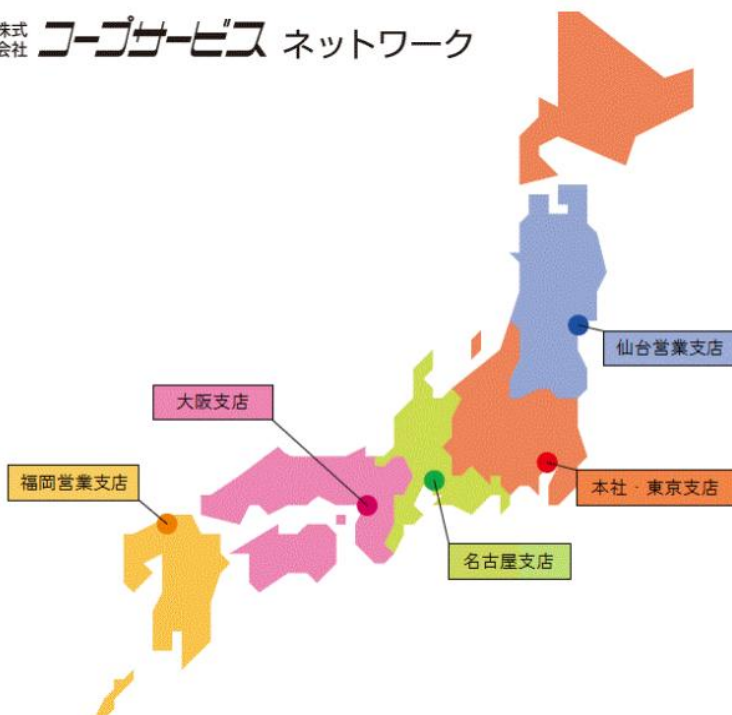

株式会社 **コープサービス** ネットワーク

お問い合わせ先

本社(管理部・事業部<事業課・仕入企画課>)、東京支店

北海道・埼玉県・千葉県・東京都・神奈川県・山梨県・茨城県・栃木県・群馬県・長野県・新潟県

〒101-0021 東京都千代田区外神田1-16-8 Nツアービル9F

TEL: 03-5297-0376 FAX: 03-5297-0134 [受付時間: 平日9:00-17:30]

仙台営業支店

青森県・岩手県・宮城県・秋田県・山形県・福島県

〒980-0014 宮城県仙台市青葉区本町2-18-21 タクダ仙台ビル4F・Nツアー内

TEL: 022-264-8939 FAX: 022-227-3171 [受付時間: 平日9:00-17:30]

大阪支店

滋賀県・京都府・大阪府・兵庫県・奈良県・和歌山県・鳥取県・島根県・岡山県・広島県・山口県・徳島県・香川県・愛媛県・高知県

〒532-0003 大阪府大阪市淀川区宮原4-3-39 大広新大阪ビル3F・Nツアー内

TEL: 06-6391-3111 FAX: 06-6391-3187 [受付時間: 平日9:00-17:30]

名古屋支店

静岡県・愛知県・岐阜県・三重県・富山県・石川県・福井県

〒460-0003 愛知県名古屋市中区錦3-3-8 (JAあいちビル西館9F)

TEL: 052-951-2332 FAX: 052-951-2336 [受付時間: 平日9:00-17:30]

福岡営業支店

福岡県・佐賀県・長崎県・熊本県・大分県・宮崎県・鹿児島県・沖縄県

〒812-0016 福岡県福岡市博多区博多駅南1-3-11 KDX博多南ビル7F・Nツアー内

TEL: 092-411-5161 FAX: 092-411-5164 [受付時間: 平日9:00-17:30]