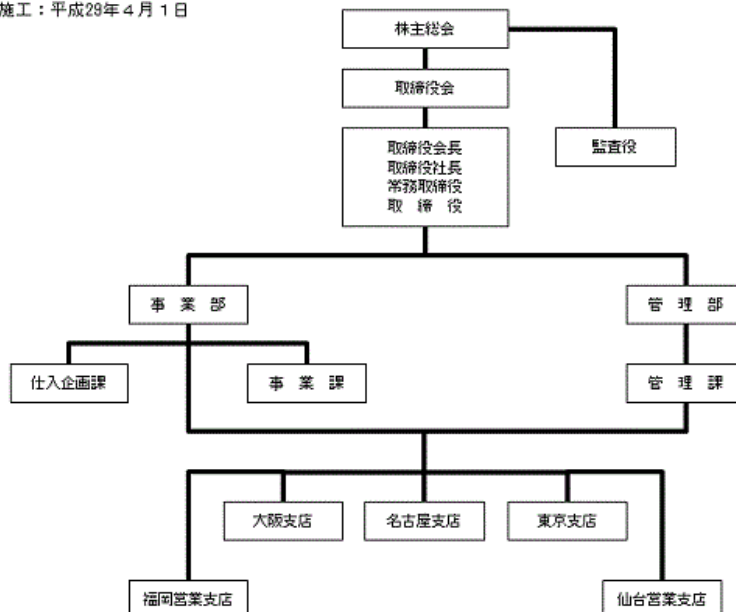

株式会社コープサービス
(会社案内)

プロフィール

1. **社名** ■ 株式会社 コープサービス
2. **本社住所** ■ 〒101-0021 東京都千代田区外神田1-16-8 Nツアービル
   TEL:03-5297-0376 FAX:03-5297-0134
3. **代表者** ■ 代表取締役社長 石井 克房
4. **資本金** ■ 3,820万円
5. **株主** ■ 株式会社 農協観光
6. **設立** ■ 昭和47年4月
7. **事業内容** ■
8. ・ 芸能人の出演に関する企画・構成・演出
   - ・ 各種イベントの企画・制作に関する業務
   - ・ 土産品・食料品・日用品雑貨及び医療機器・化粧品・酒類の販売等
   - ・ 事務用品・日用品雑貨・スポーツ用品・衣料品・インテリア用品・業務用・家庭用電気製品の販売
   - ・ 店舗・宿泊施設等の設計・施工・企画ならびに家具、什器備品の販売
   - ・ 旅行用資材の製造販売
   - ・ 広告代理業、印刷出版業
   - ・ 各種レンタル事業
   - ・ 大相撲地方巡業
   - ・ 酒類の販売業務
9. **主要取引先** ■
10. ・ JA全国連合会
      JA全中、JA全農、農林中金、JA共済連、JA全厚連、(株)日本農業新聞、(一社)家の光協会
    - ・ JA都道府県連合会
      JA中央会、JA経済連、JA信連、JA共済連、JA厚生連、単位JA、JA関連団体
    - ・ (一社)全国農協観光協会、(株)農協観光、(株)エヌシステム、全国有名旅館・ホテル
    - ・ 家の光製本梱包(株)、日本相撲協会、(株)ナガイのり、日本光電工業(株)、フクダ電子(株)、シモンズ(株)、他
    - ・ 各芸能プロダクション
      (敬称略・順不同)
11. **主要取引銀行** ■ 農林中央金庫／本店
    三菱東京UFJ銀行／秋葉原支店
12. **組織図** ■

施工：平成29年4月1日